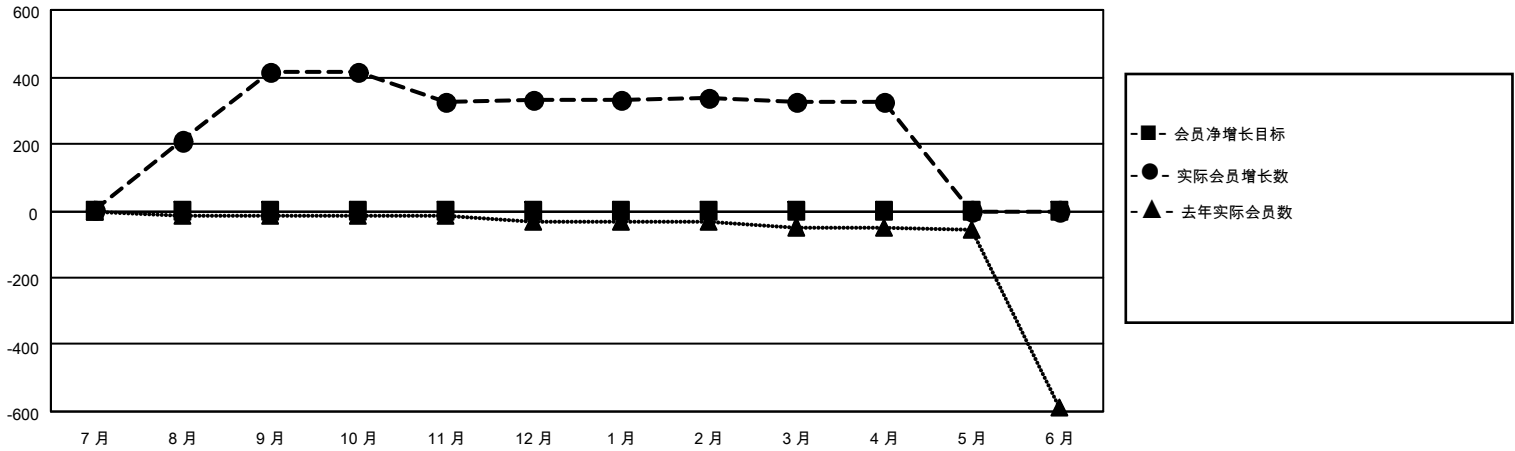

MONTHLY MEMBERSHIP PROGRESS REPORT

地点 CHINA

District 380

Results as of: 4/30/2021

分会			
成果 2020-2021			
季	新分会目标	新会	会员流失的分会
7月/8月/9月	0	0	1
10月/11月/12月	0	0	0
1月/2月/3月	0	0	1
4月/5月/6月	0	0	0

位会员@每位须缴			
成果 2020-2021			
季	会员净增长目标	实际会员增长数	实际退会会员 (包括转会)
7月/8月/9月	0	476	39
10月/11月/12月	0	144	125
1月/2月/3月	0	14	16
4月/5月/6月	0	6	0

目标与实际新会累积

目标和实际会员累积

已取消的分会: 2	116 CLUBS OF 143 增添1位或以上的新会员	性别分布	
放弃的会员		男	2,365 (61.05%)
过世	1	女	1,509 (38.95%)
分会已取消	6	总计家庭单位会员数 178	
其他	173	支付减半会费的家庭会员 90	
总计	180		

[点击这里取得累计会员数据](#)