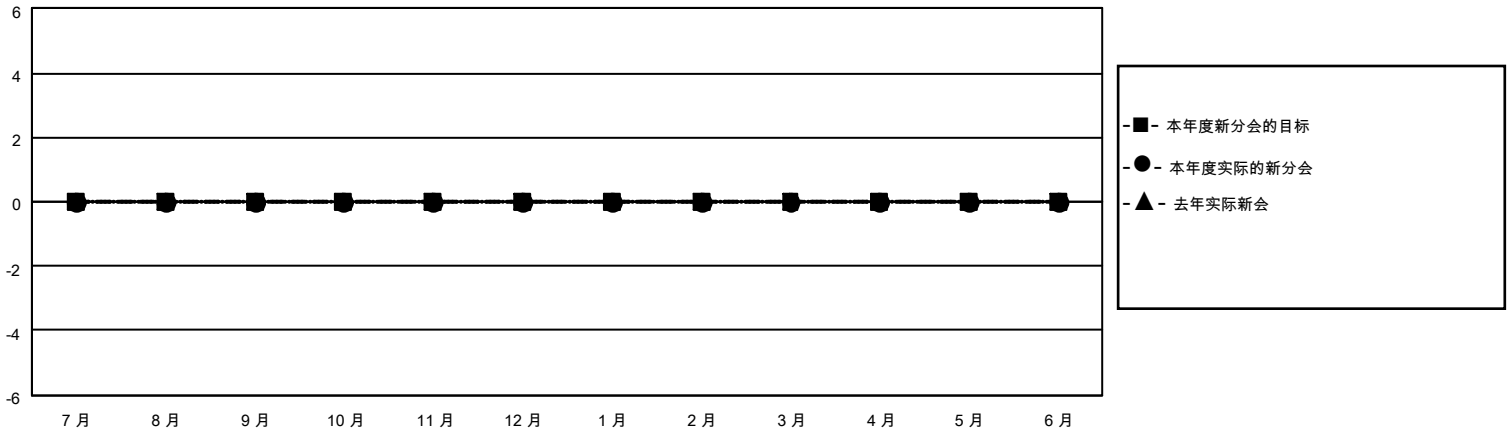

MONTHLY MEMBERSHIP PROGRESS REPORT

地点 CHINA

District 380

Results as of: 4/30/2021

分会			
成果 2020-2021			
季	新分会目标	新会	会员流失的分会
7月/8月/9月	0	0	1
10月/11月/12月	0	0	0
1月/2月/3月	0	0	1
4月/5月/6月	0	0	0

位会员@每位须缴			
成果 2020-2021			
季	会员净增长目标	实际会员增长数	实际退会会员 (包括转会)
7月/8月/9月	0	476	39
10月/11月/12月	0	144	125
1月/2月/3月	0	14	16
4月/5月/6月	0	6	0

目标与实际新会累积

目标和实际会员累积

已取消的分会: 2	116 CLUBS OF 143 增添1位或以上的新会员	性别分布	
放弃的会员		男	2,365 (61.05%)
过世	1	女	1,509 (38.95%)
分会已取消	6	总计家庭单位会员数 178	
其他	173	支付减半会费的家庭会员 90	
总计	180		

[点击这里取得累计会员数据](#)